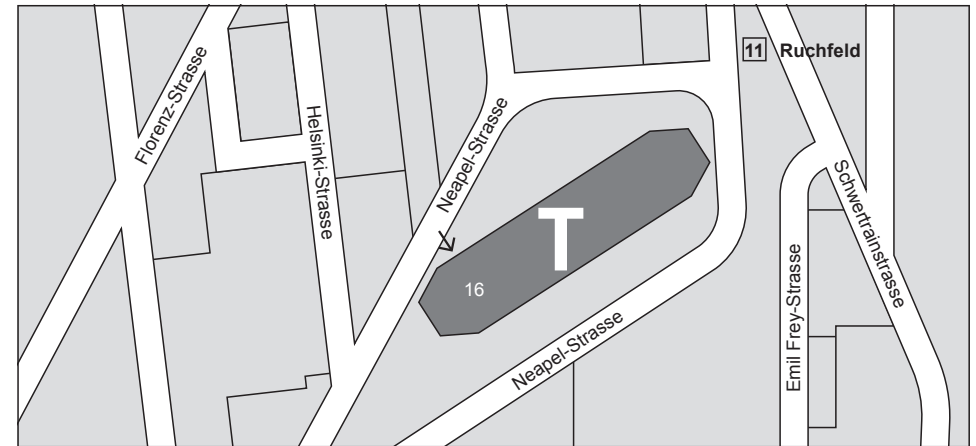

Lagepläne

A, Kohlenberggasse 10

- 1 Zugang Garten BFS Basel
- 2 Sekretariat, Raum A 007
- 3 Büro Informatik, Raum A UG 107
- 4 Telefon Hauswarte
- 5 Fundbüro, Raum A 006
- 6 Lernberatung, Raum A 106, 1. Stock
- 7 Büro Sachbearbeiterin Pensum, Raum A 001
- 8 Markierte Parkplätze für Velos und Mofas: Kohlenberggasse und Kanonengasse

B, Kohlenberggasse 11

- 9 Turnhalle 2, Raum B UG 208
- 10 Pausenverkauf und Cafeteria
- 11 Turnhalle 1, Raum B UG 203
- 12 Bewegungsraum, Raum B UG 324
- 13 Zone für Raucher/innen

C, Kohlenberggasse 7

- 14 Auditorium IWB
- 15 Mediothek