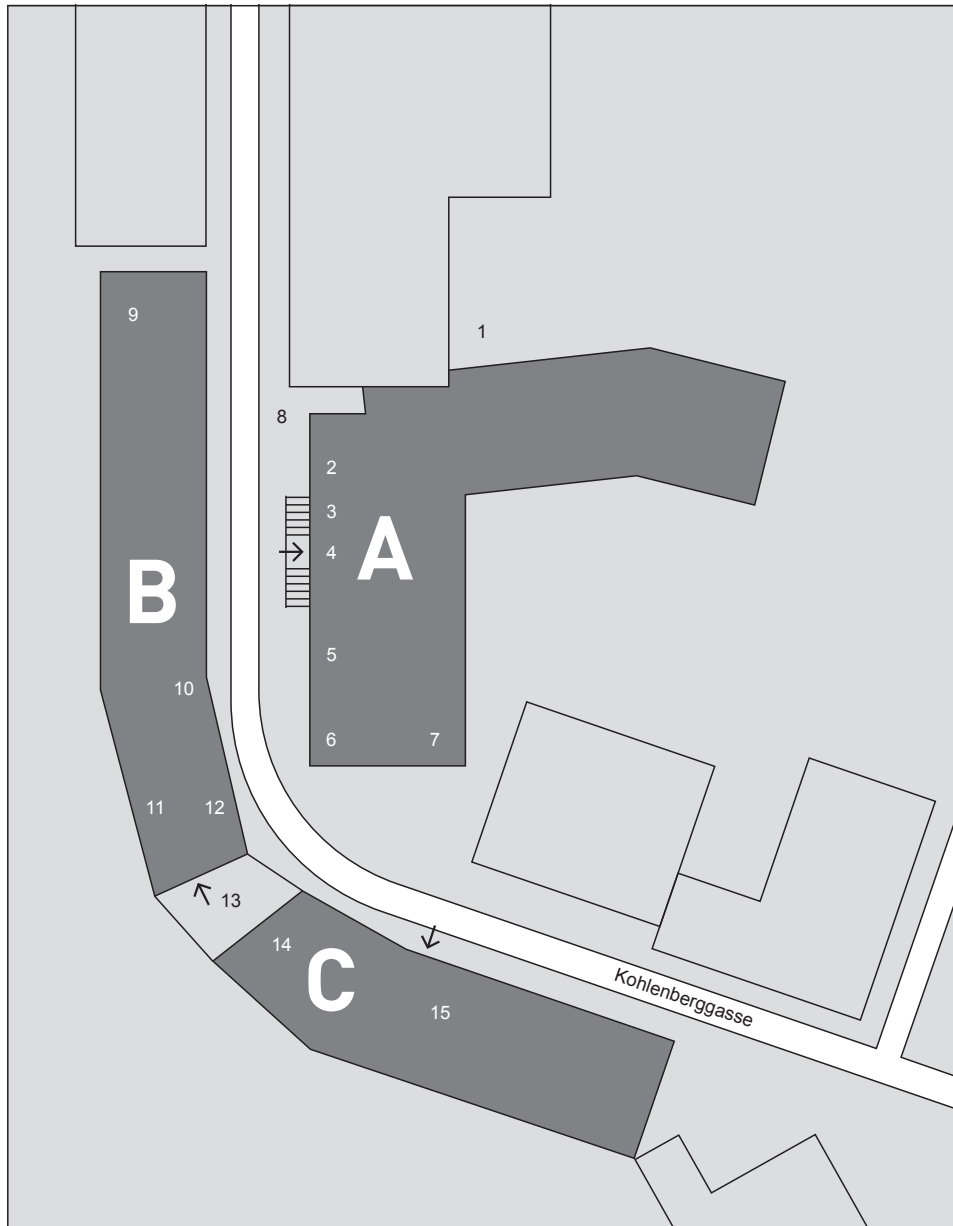

Lagepläne

A, Kohlenberggasse 10

- 1 Zugang Garten BFS Basel
- 2 Sekretariat, Raum A 007
- 3 Büro Informatik, Raum A UG 107
- 4 Telefon Hauswarte
- 5 Fundbüro, Raum A 006
- 6 Lernberatung, Raum A 106, 1. Stock
- 7 Büro Sachbearbeiterin Pensum, Raum A 001
- 8 Markierte Parkplätze für Velos und Mofas: Kohlenberggasse und Kanonengasse

B, Kohlenberggasse 11

- 9 Turnhalle 2, Raum B UG 208
- 10 Pausenverkauf und Cafeteria
- 11 Turnhalle 1, Raum B UG 203
- 12 Bewegungsraum, Raum B UG 324
- 13 Zone für Raucher/innen

C, Kohlenberggasse 7

- 14 Auditorium IWB
- 15 Mediothek