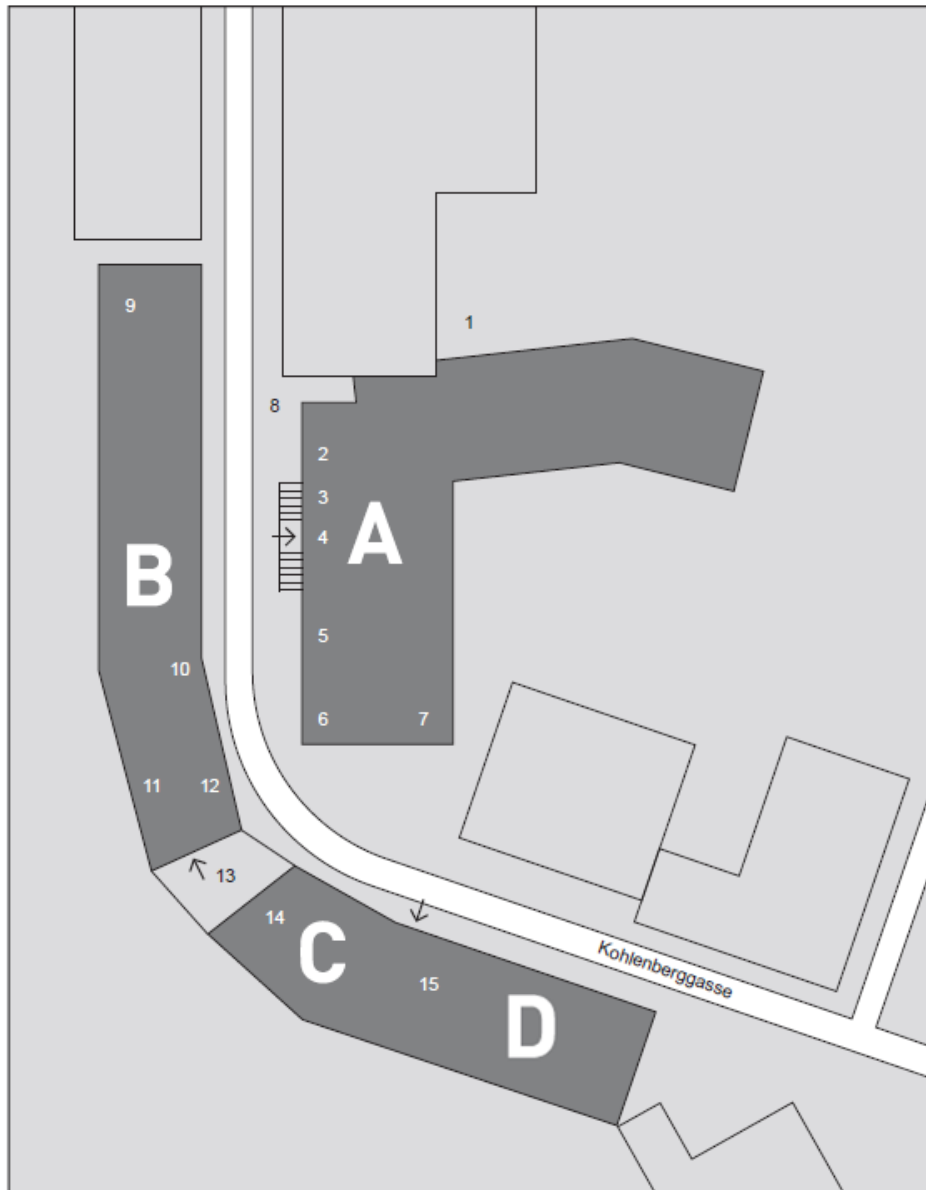

Lagepläne

A, Kohlenberggasse 10

- 1 Zugang Garten BFS Basel
- 2 Sekretariat, Raum A 007
- 3 Büro Informatik, Raum A UG 107
- 4 Telefon Hauswarte
- 5 Fundbüro, Raum A 006
- 6 Lernberatung, Raum A 106, 1. Stock
- 7 Büro Sachbearbeiterin Penum, Raum A 001
- 8 Markierte Parkplätze für Velos und Mofas: Kohlenberggasse und Kanonengasse

B, Kohlenberggasse 11

- 9 Turnhalle 2, Raum B UG 208
- 10 Pausenverkauf und Cafeteria
- 11 Turnhalle 1, Raum B UG 203
- 12 Bewegungsraum, Raum B UG 324
- 13 Zone für Raucher/innen

C, Kohlenberggasse 7 D, Kohlenberggasse 5